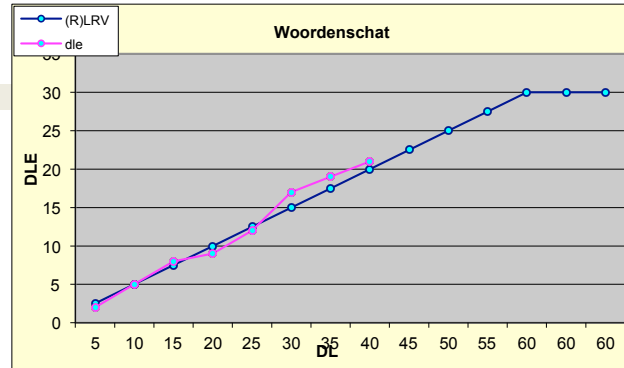

VMBO-B

PRO

PRO

PRO

PRO